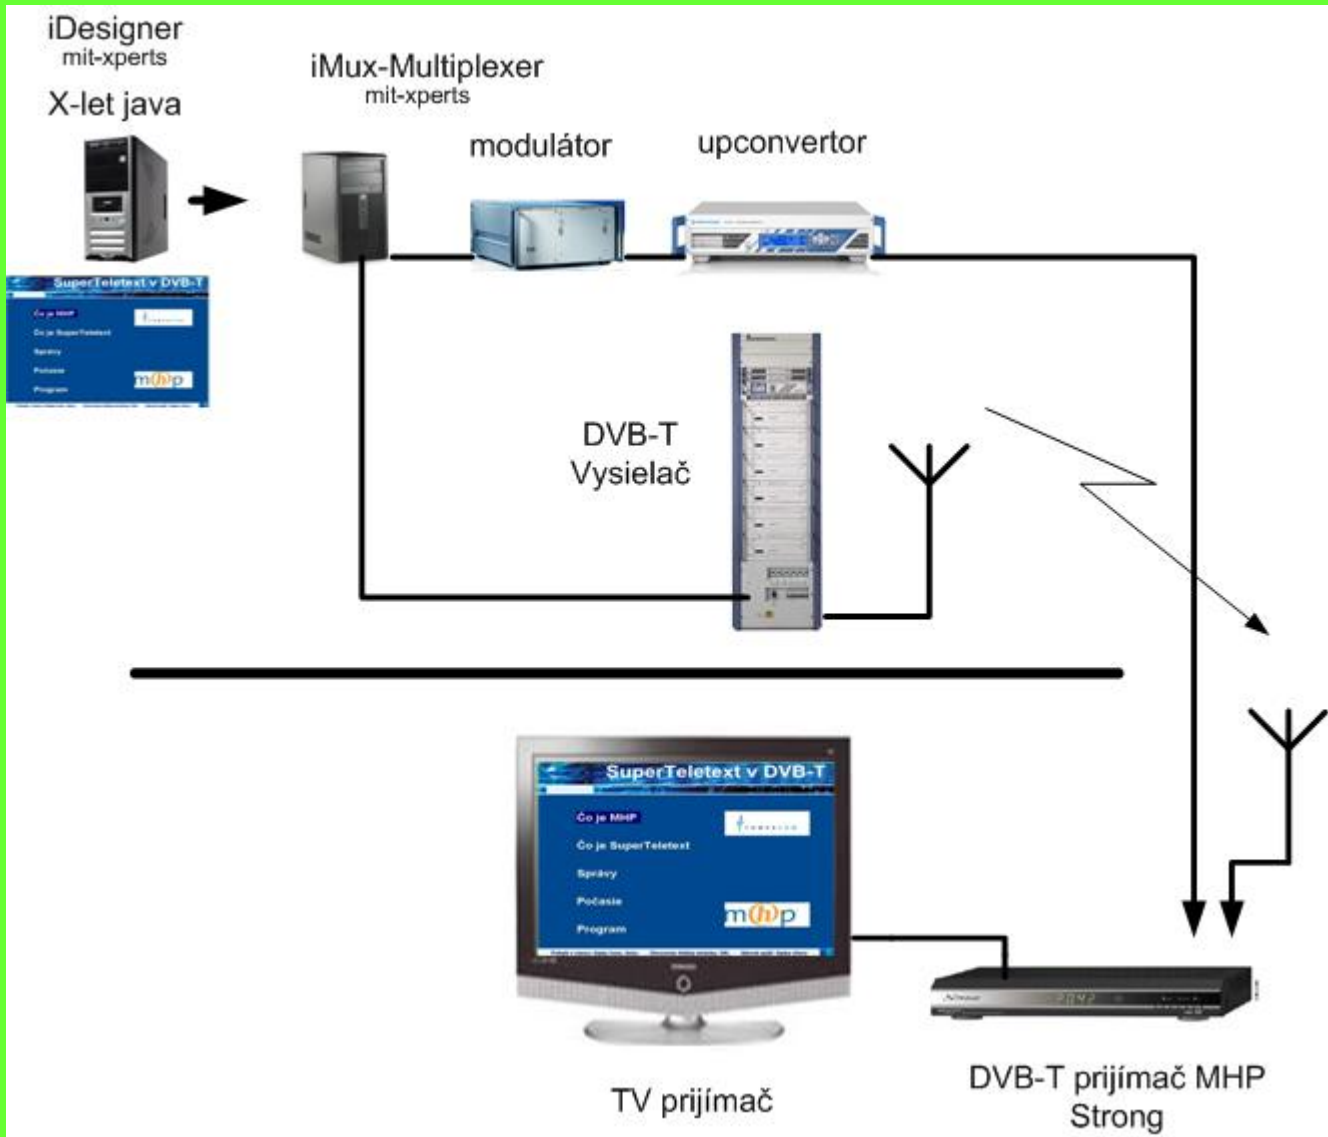

Iné služby v systémoch DVB poskytované platformou MHP

(poznámky k informáciám v tech. prílohe
Ročenky SAKT 2009 + praktická ukážka)

Ing. Samuel Dianiška, CSc.

Ing. Ján Podoba

Výskumný ústav spojov

Banská Bystrica

MHP - Multimedia Home Platform

Multimediálna platforma pre domácnosti

SuperTeletext v DVB-T

Čo je MHP

Čo je SuperTeletext

Správy

Počasia

Program