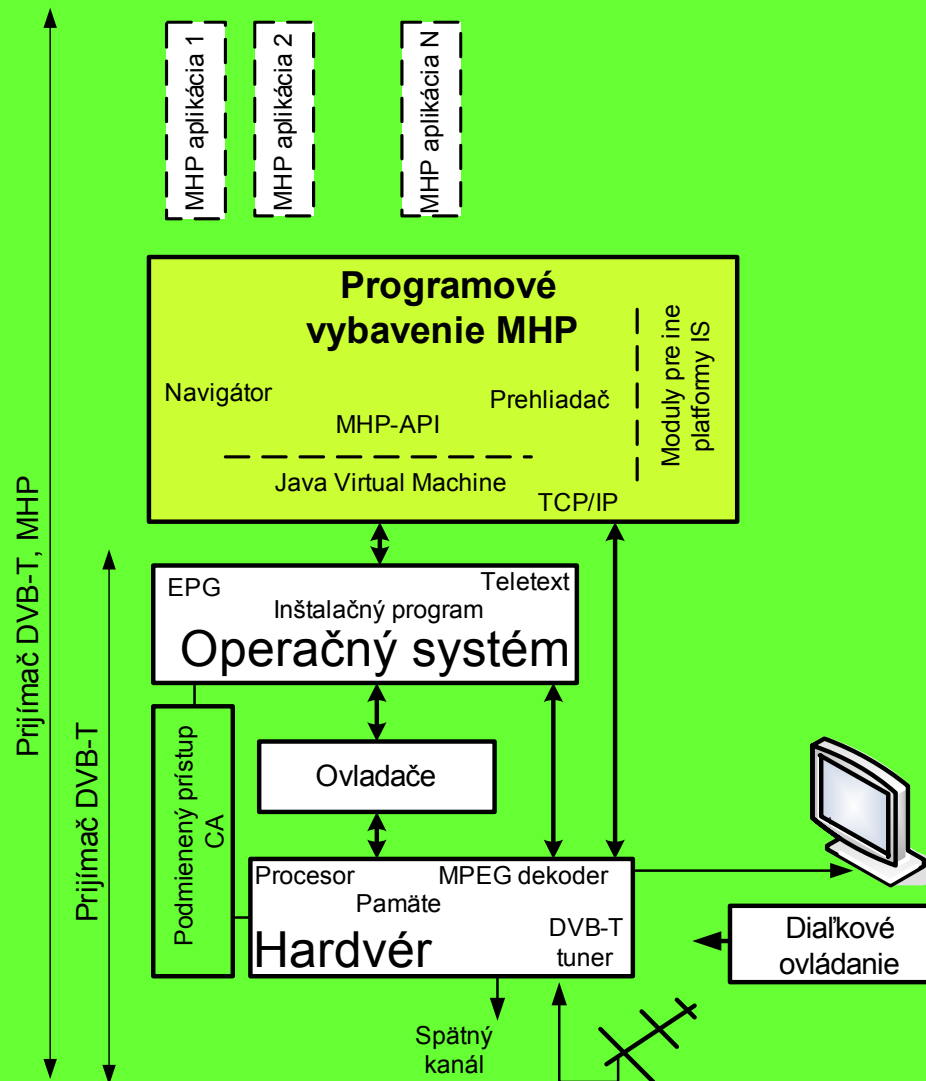

Iné služby v systémoch DVB poskytované platformou MHP

(poznámky k informáciám v tech. prílohe
Ročenky SAKT 2009 + praktická ukážka)

Ing. Samuel Dianiška, CSc.

Ing. Ján Podoba

Výskumný ústav spojov

Banská Bystrica

MHP - Multimedia Home Platform

Multimediálna platforma pre domácnosti

SuperTeletext v DVB-T

Čo je MHP

Čo je SuperTeletext

Správy

Počasia

Program

TV užívateľ

prijímač DVB MHP
typu STB

Poskytovateľ multiplexu DVB

Prevádzkovateľ aplikácií MHP
Spracovanie spätného smeru