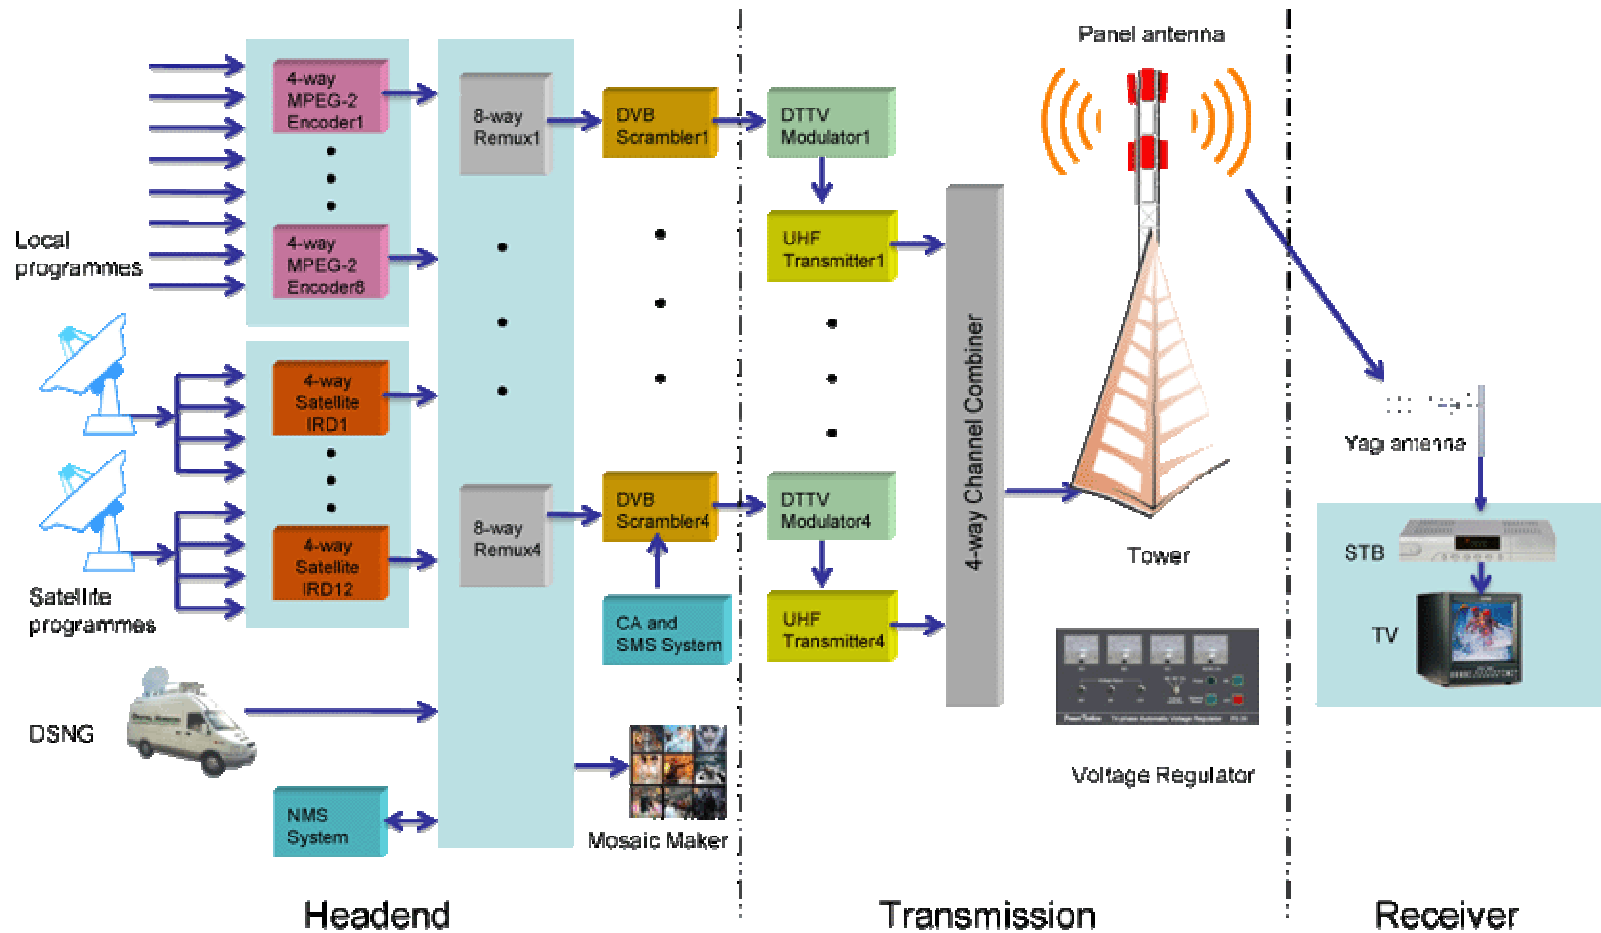

## Basic Operation Platform

# Zdroje pre lokálne QAM multiplexy

- Dekódovanie a transmodulácia MCPC QPSK paketu ako celku

**PM-6600** Professional DTV CI Processor Modulator

- Dekódovanie MCPC QPSK paketu, ale výber iba jedného, resp. niekoľkých kanálov, nie však celého paketu

**DM-6600** Professional DTV CI Demodulator

**MX-6416** 16x4 MPEG-2 TS Re-multiplexer

# Multikanálové vysielanie DVB-T