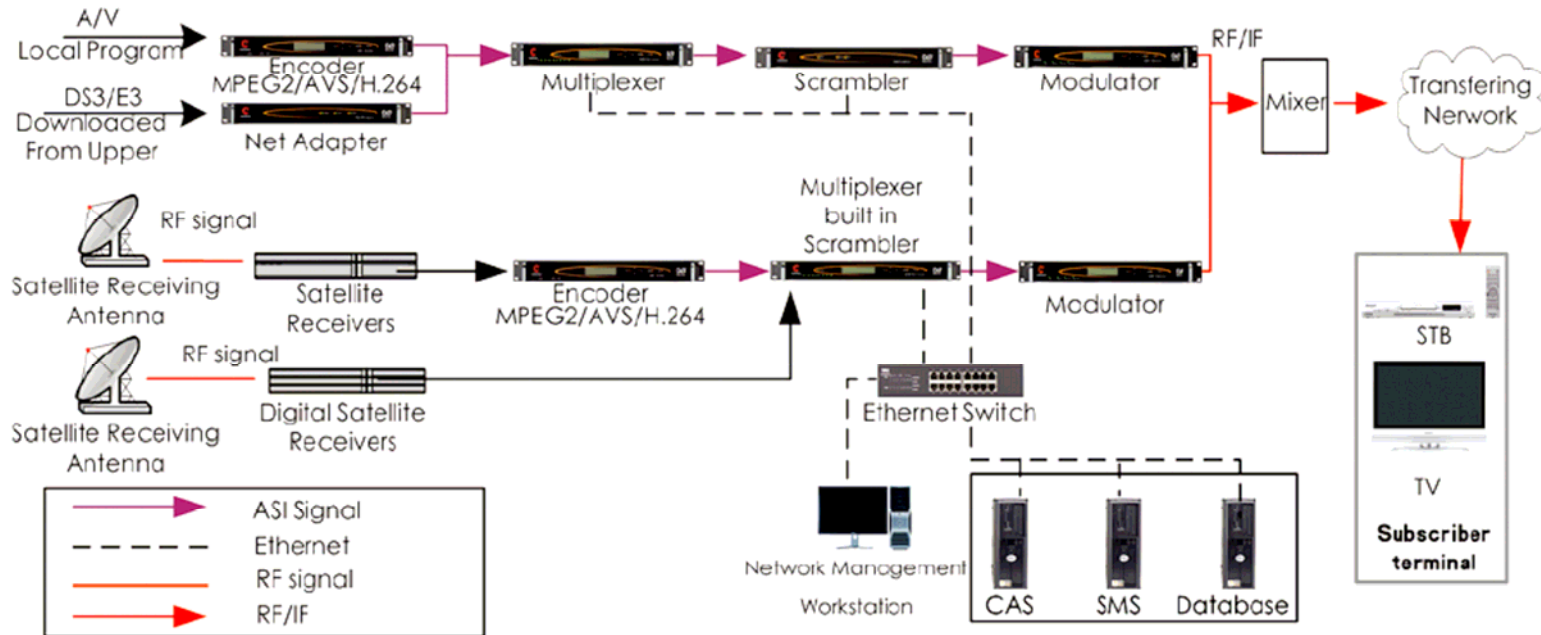

## **Budovanie lokálnych multiplexov**

**Ing. Miroslav Kerpčar**

**KERO**, s.r.o. Košice

# Typická aplikácia CATV siete

## Basic Operation Platform

# Zdroje pre lokálne QAM multiplexy

- Dekódovanie a transmodulácia MCPC QPSK paketu ako celku

**PM-6600** Professional DTV CI Processor Modulator

- Dekódovanie MCPC QPSK paketu, ale výber iba jedného, resp. niekoľkých kanálov, nie však celého paketu